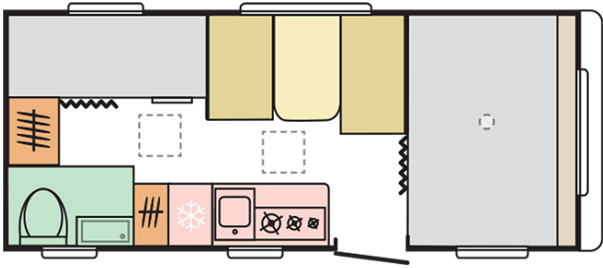

AVIVA
522 PT

Datum: 26.10.2020

Voor illustratieve doeleinden. Kan elementen bevatten die niet beschikbaar zijn op de Benelux markt.

AVIVA 522 PT

Totale lengte, incl. dissel (mm)

7069

Totale hoogte (mm)

2580

B. AFMETINGEN EN GEWICHTEN

Binnenhoogte (mm)	1950
Totale hoogte (mm)	2580
Totale lengte, incl. dissel (mm)	7069
Opbouw lengte (mm)	5664
Binnenlengte (mm)	5162
Totale breedte (mm)	2300
Binnenbreedte (mm)	2170
Omloopmaat (cm)	963/543
Vlakke lengte van het dak (mm)	3880
Leeg gewicht af fabriek (kg)	1063
1.500 kg i.p.v. 1.300 kg	0
Rijklaar gewicht (kg)	1135
Max. toelaatbaar gewicht (kg)	1350
Diktes vloer, zijwanden, dak (mm)	40/22,9/23,8
Laadvermogen standaard uitvoering (kg)	287
Opt. max. toelaatbaar gewicht (kg)	1500
Oploopleminrichting	150V AK160
Bandenmaat	185 R14 C 102
Uitdraaisteunen	X
Wieldoppen	X / All-in