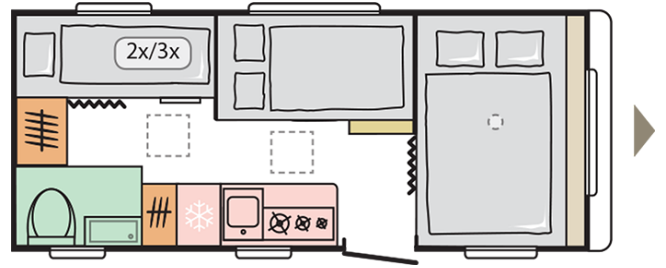

AVIVA
522 PT

Datum: 26.10.2020

Voor illustratieve doeleinden. Kan elementen bevatten die niet beschikbaar zijn op de Benelux markt.

AVIVA 522 PT

Totale lengte, incl. dissel (mm)

7069

Totale hoogte (mm)

2580

B. AFMETINGEN EN GEWICHTEN

Binnenhoogte (mm)	1950
Totale hoogte (mm)	2580
Totale lengte, incl. dissel (mm)	7069
Opbouw lengte (mm)	5664
Binnenlengte (mm)	5162
Totale breedte (mm)	2300
Binnenbreedte (mm)	2170
Omloopmaat (cm)	963/543
Vlakke lengte van het dak (mm)	3880
Leeg gewicht af fabriek (kg)	1063
1.500 kg i.p.v. 1.300 kg	0
Rijklaar gewicht (kg)	1135
Max. toelaatbaar gewicht (kg)	1350
Diktes vloer, zijwanden, dak (mm)	40/22,9/23,8
Laadvermogen standaard uitvoering (kg)	287
Opt. max. toelaatbaar gewicht (kg)	1500
Oploopleminrichting	150V AK160
Bandenmaat	185 R14 C 102
Uitdraaisteunen	X
Wieldoppen	X / All-in