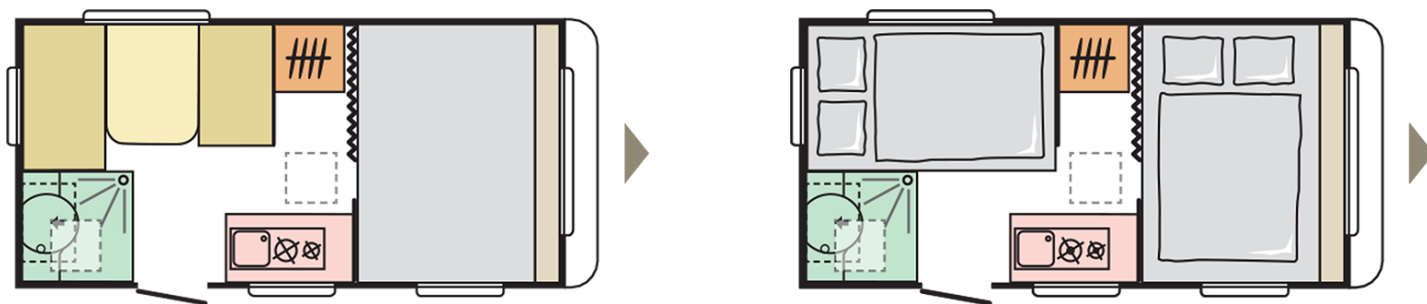

AVIVA 400 PS

Totale lengte, incl. dissel (mm)

5959

Totale hoogte (mm)

2580

Rijklaar gewicht (kg)

821

Totale breedte (mm)

2090

Aantal slaappleatsen

4

Datum: 26.10.2020

Voor illustratieve doeleinden. Kan elementen bevatten die niet beschikbaar zijn op de Benelux markt.