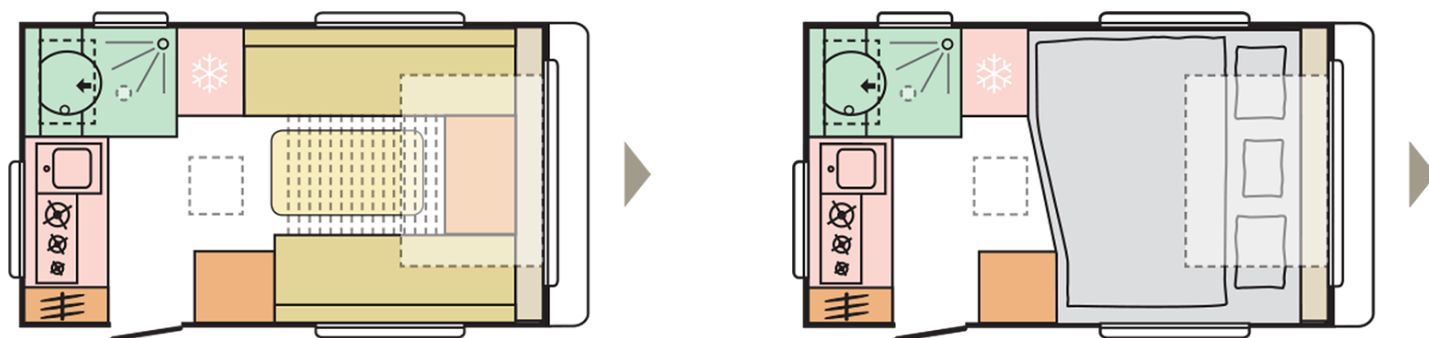

ALTEA
ALTEA4FOUR 362 LH

Datum: 26.10.2020

Voor illustratieve doeleinden. Kan elementen bevatten die niet beschikbaar zijn op de Benelux markt.

ALTEA

ALTEA4FOUR 362 LH

Totale lengte, incl. dissel (mm)

5695

Totale hoogte (mm)

2580

Rijklar gewicht (kg)

1101

Totale breedte (mm)

2296

Aantal slaapplaatsen

3

Datum: 26.10.2020

Voor illustratieve doeleinden. Kan elementen bevatten die niet beschikbaar zijn op de Benelux markt.

B. AFMETINGEN EN GEWICHTEN

Binnenhoogte (mm)	195
Totale hoogte (mm)	2580
Totale lengte, incl. dissel (mm)	5695
Opbouw lengte (mm)	4280
Binnenlengte (mm)	3640
Totale breedte (mm)	2296
Binnenbreedte (mm)	2170
Omloopmaat (cm)	822/382
Vlakke lengte van het dak (mm)	2358
Leeg gewicht af fabriek (kg)	1019
Rijklaar gewicht (kg)	1101
Max. toelaatbaar gewicht (kg)	1300
Diktes vloer, zijwanden, dak (mm)	40/22,9/28,8
Laadvermogen standaard uitvoering (kg)	281
Oploopleminrichting	150 V AK 160
Bandenmaat	185 R14 C 102
Wielkast isolatie	X
Verzwaarde uitdraaisteunen	X
Wieldoppen	X / All-in
Disselafdekking	X / All-in